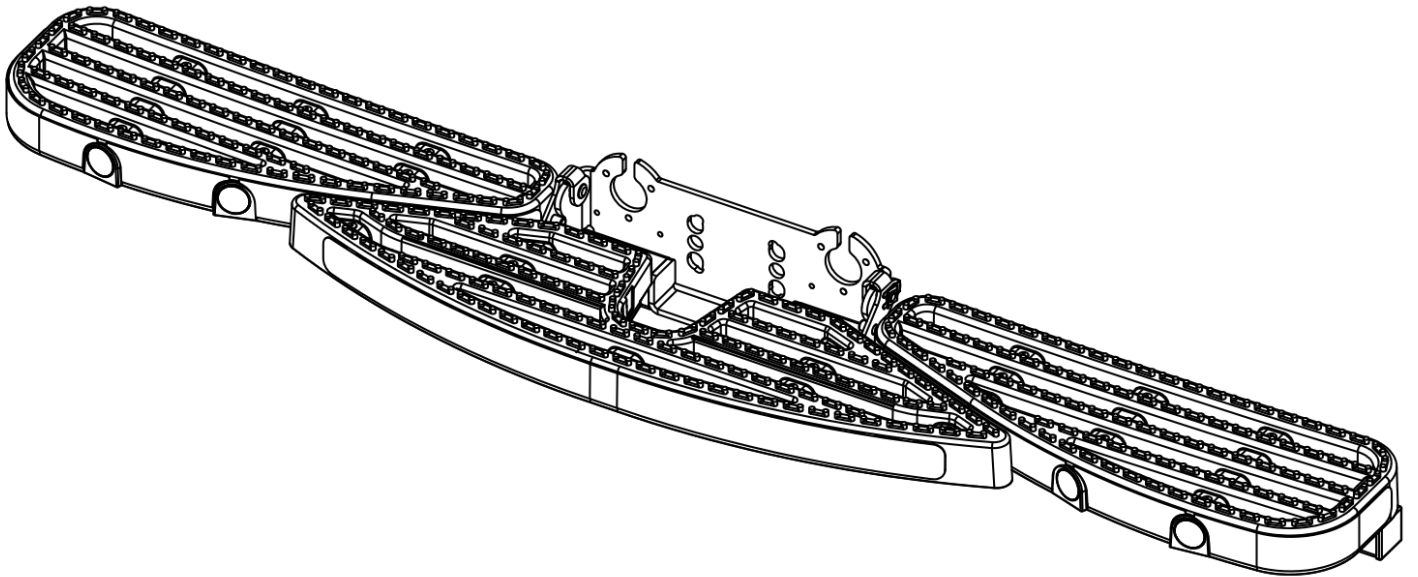

ISSUE:	DRAWN BY:	CHECKED BY:	CRF No:	DATE:	DESCRIPTION:
a	LE	KB	2699	05/05/22	First Issue
b	LE	KB	2786	18/08/22	Removed TUV label + amended eye icon information (P.3)
c					
d					
e					
f					
g					
h					
i					
j					
k					
l					
m					

TS11B

TowStep

Instructions

TS11BFI:

- CITROEN** Dispatch 2019-, Relay/Jumper 2006-
- FIAT** Ducato 2006-
- FORD** Transit 2014-, Transit Custom 2012-2018
- IVECO** Daily 2014-
- MAN** TGE 2017-
- MAXUS** Deliver9 2020-
- MERCEDES** Sprinter 2018-
- PEUGEOT** Boxer 2006-, Expert 2019-
- RENAULT** Master 2010-, Trafic 2014-
- TOYOTA** Proace 2019-
- VAUXHALL/OPEL** Movano 2010-, Vivaro 2014-
- VW** Crafter 2017-, T5/T6 2015-

Max
150kg/330lbs

TowStep

PS507 x 1

TS11B x 1

Fitting Kit

FS132
(M16 x 50)
x 4

FS140
(M5 x 16)
x 3

FS136
(M10 x 50)
x 4