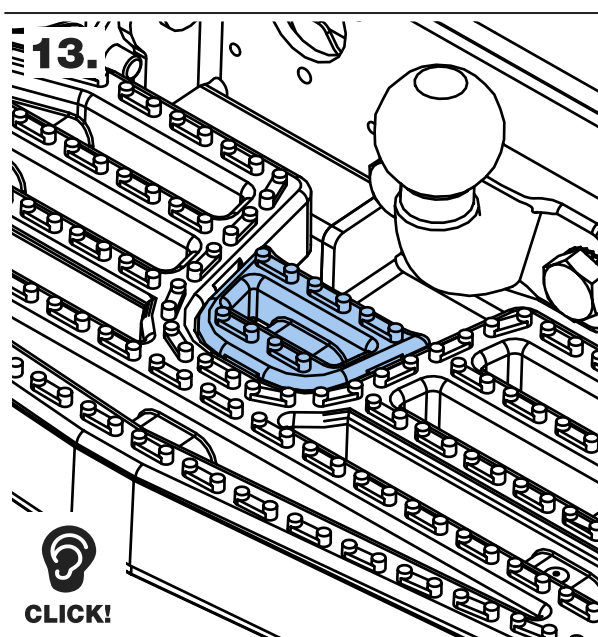

PS502 (6mm) x 4

PS503 (16mm) x 4

M16 x 2	Standard 50mm Tow Ball		MS1150 ✗ 	
	Bradley Ball & Pin (185080815)		MS1150 ✗ 	PS507 ✓
	Dixon Bate (185002015)		MS1150 ✓  3b. 	
	Crochet à boule 70C (2905019)		MS1150 ✗ 	PS507
	MULTIS - Crochet à boule mixte (2905080)		MS1150 ✗ 	✗
M16 x 4	MULTIS - Crochet à boule mixte (2905083)		MS1150 ✗ 	
	Crochet à boule 70C (2905024)		MS1150 ✗ 	PS507 ✗
M10 x 4	Universal 4 Hole Flange		MS1150 ✗ 	
	MULTIS - Crochet à boule mixte (2905081)		MS1150 ✗ 	PS507 ✗
	Crochet à boule 70C (2905022)		MS1150 ✗ 	✗
	Euro 4 Bolt & Pin (185075015)		MS1150 ✗ 	PS507 ✓

A.

M10 x 4

B.

WITTER

C.

M16 x 4

(Dixon Bate Only)

6.