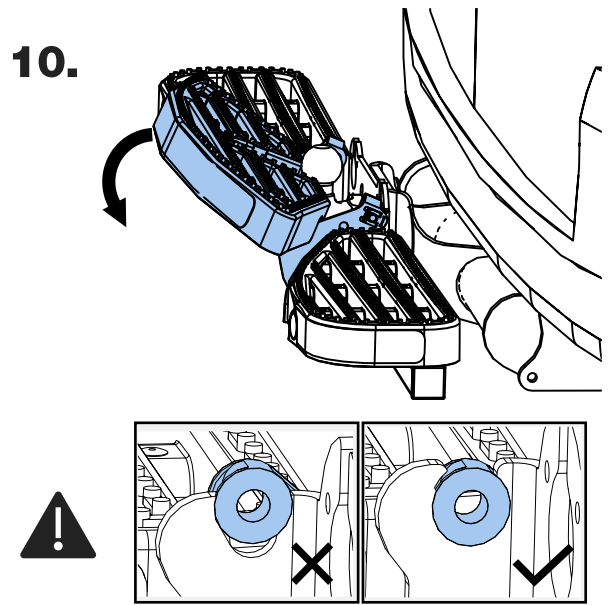

PS502 (6mm) x 4

PS503 (16mm) x 4

M16 x 2	Standard 50mm Tow Ball		MS1150 ✗ 	
	Bradley Ball & Pin (185080815)		MS1150 ✗ 	PS507 ✓
	Dixon Bate (185002015)		MS1150 ✓  3b. 	
	Crochet à boule 70C (2905019)		MS1150 ✗ 	PS507
	MULTIS - Crochet à boule mixte (2905080)		MS1150 ✗ 	✗
M16 x 4	MULTIS - Crochet à boule mixte (2905083)		MS1150 ✗ 	
	Crochet à boule 70C (2905024)		MS1150 ✗ 	PS507 ✗
M10 x 4	Universal 4 Hole Flange		MS1150 ✗ 	
	MULTIS - Crochet à boule mixte (2905081)		MS1150 ✗ 	PS507 ✗
	Crochet à boule 70C (2905022)		MS1150 ✗ 	✗
	Euro 4 Bolt & Pin (185075015)		MS1150 ✗ 	PS507 ✓

A.

M10 x 4

B.

WITTER

C.

M16 x 4

(Dixon Bate Only)

6.