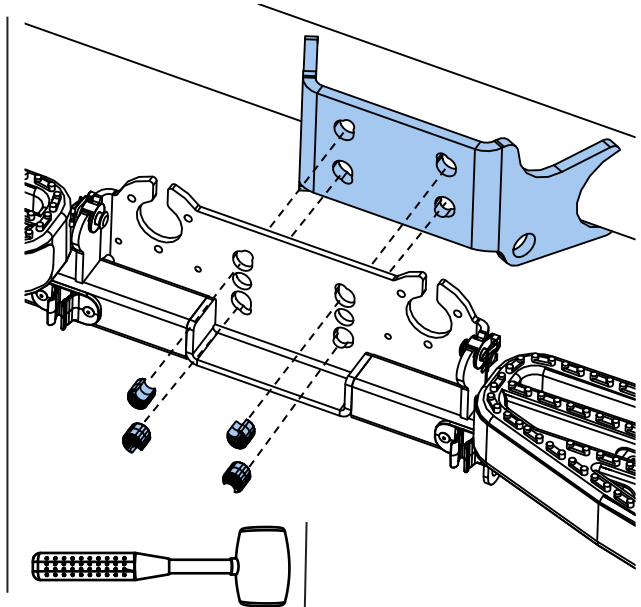

PS502 (6mm) x 4

PS503 (16mm) x 4

M16 x 2	Standard 50mm Tow Ball		MS1150 ✗ 	
	Bradley Ball & Pin (185080815)		MS1150 ✗ 	PS507 ✓
	Dixon Bate (185002015)		MS1150 ✓  3b. 	
	Crochet à boule 70C (2905019)		MS1150 ✗ 	PS507
	MULTIS - Crochet à boule mixte (2905080)		MS1150 ✗ 	✗
M16 x 4	MULTIS - Crochet à boule mixte (2905083)		MS1150 ✗ 	
	Crochet à boule 70C (2905024)		MS1150 ✗ 	PS507 ✗
M10 x 4	Universal 4 Hole Flange		MS1150 ✗ 	
	MULTIS - Crochet à boule mixte (2905081)		MS1150 ✗ 	PS507 ✗
	Crochet à boule 70C (2905022)		MS1150 ✗ 	✗
	Euro 4 Bolt & Pin (185075015)		MS1150 ✗ 	PS507 ✓

A.

M10 x 4

B.

WITTER

C.

M16 x 4

(Dixon Bate Only)

6.