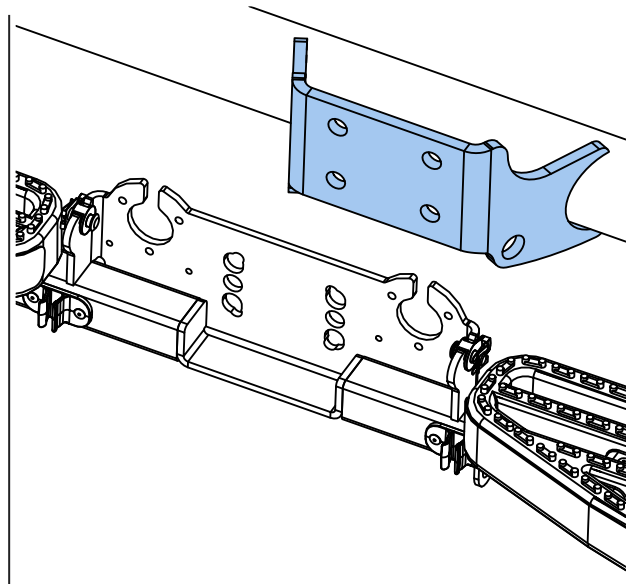

PS502 (6mm) x 4

PS503 (16mm) x 4

M16 x 2	Standard 50mm Tow Ball		MS1150 ✗ 	
	Bradley Ball & Pin (185080815)		MS1150 ✗ 	PS507 ✓
	Dixon Bate (185002015)		MS1150 ✓  3b. 	
	Crochet à boule 70C (2905019)		MS1150 ✗ 	PS507
	MULTIS - Crochet à boule mixte (2905080)		MS1150 ✗ 	✗
M16 x 4	MULTIS - Crochet à boule mixte (2905083)		MS1150 ✗ 	
	Crochet à boule 70C (2905024)		MS1150 ✗ 	PS507 ✗
M10 x 4	Universal 4 Hole Flange		MS1150 ✗ 	
	MULTIS - Crochet à boule mixte (2905081)		MS1150 ✗ 	PS507 ✗
	Crochet à boule 70C (2905022)		MS1150 ✗ 	✗
	Euro 4 Bolt & Pin (185075015)		MS1150 ✗ 	PS507 ✓

A.

M10 x 4

B.

WITTER

C.

M16 x 4

(Dixon Bate Only)

6.