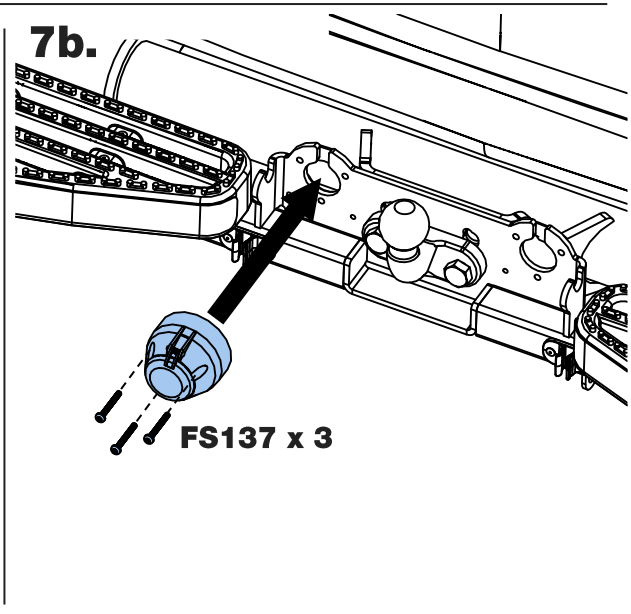

PS502 (6mm) x 4

PS503 (16mm) x 4

M16 x 2	Standard 50mm Tow Ball		MS1150 ✗ 	
	Bradley Ball & Pin (185080815)		MS1150 ✗ 	PS507 ✓
	Dixon Bate (185002015)		MS1150 ✓  3b. 	
	Crochet à boule 70C (2905019)		MS1150 ✗ 	PS507
	MULTIS - Crochet à boule mixte (2905080)		MS1150 ✗ 	✗
M16 x 4	MULTIS - Crochet à boule mixte (2905083)		MS1150 ✗ 	
	Crochet à boule 70C (2905024)		MS1150 ✗ 	PS507 ✗
M10 x 4	Universal 4 Hole Flange		MS1150 ✗ 	
	MULTIS - Crochet à boule mixte (2905081)		MS1150 ✗ 	PS507 ✗
	Crochet à boule 70C (2905022)		MS1150 ✗ 	✗
	Euro 4 Bolt & Pin (185075015)		MS1150 ✗ 	PS507 ✓

A.

M10 x 4

B.

WITTER

C.

M16 x 4

(Dixon Bate Only)

6.