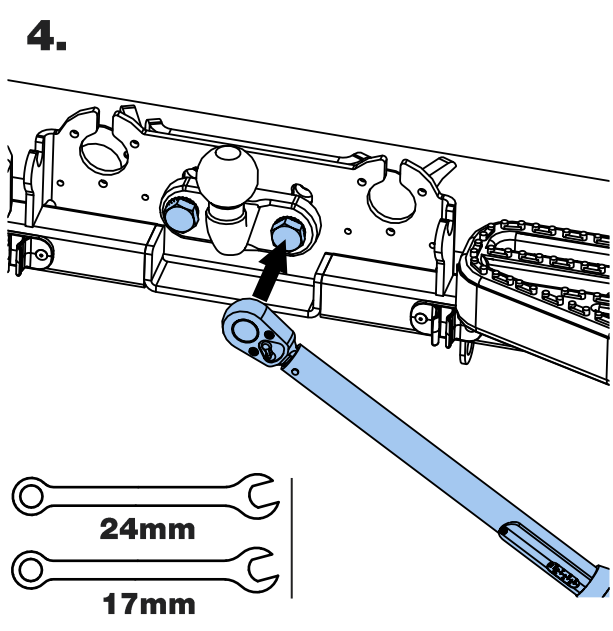

PS502 (6mm) x 4

PS503 (16mm) x 4

M16 x 2	Standard 50mm Tow Ball		MS1150 ✗ 	
	Bradley Ball & Pin (185080815)		MS1150 ✗ 	PS507 ✓
	Dixon Bate (185002015)		MS1150 ✓  3b. 	
	Crochet à boule 70C (2905019)		MS1150 ✗ 	PS507
	MULTIS - Crochet à boule mixte (2905080)		MS1150 ✗ 	✗
M16 x 4	MULTIS - Crochet à boule mixte (2905083)		MS1150 ✗ 	
	Crochet à boule 70C (2905024)		MS1150 ✗ 	PS507 ✗
M10 x 4	Universal 4 Hole Flange		MS1150 ✗ 	
	MULTIS - Crochet à boule mixte (2905081)		MS1150 ✗ 	PS507 ✗
	Crochet à boule 70C (2905022)		MS1150 ✗ 	✗
	Euro 4 Bolt & Pin (185075015)		MS1150 ✗ 	PS507 ✓

A.

M10 x 4

B.

WITTER

C.

M16 x 4

(Dixon Bate Only)

6.