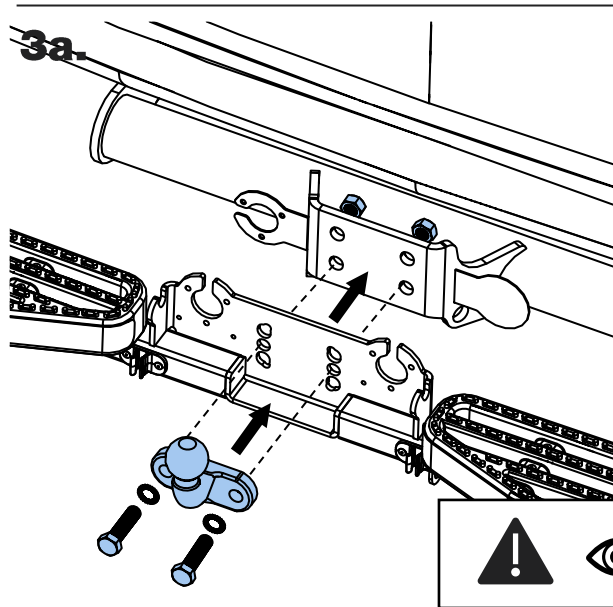

PS502 (6mm) x 4

PS503 (16mm) x 4

M16 x 2	Standard 50mm Tow Ball		MS1150 ✗ 	
	Bradley Ball & Pin (185080815)		MS1150 ✗ 	PS507 ✓
	Dixon Bate (185002015)		MS1150 ✓  3b. 	
	Crochet à boule 70C (2905019)		MS1150 ✗ 	PS507
	MULTIS - Crochet à boule mixte (2905080)		MS1150 ✗ 	✗
M16 x 4	MULTIS - Crochet à boule mixte (2905083)		MS1150 ✗ 	
	Crochet à boule 70C (2905024)		MS1150 ✗ 	PS507 ✗
M10 x 4	Universal 4 Hole Flange		MS1150 ✗ 	
	MULTIS - Crochet à boule mixte (2905081)		MS1150 ✗ 	PS507 ✗
	Crochet à boule 70C (2905022)		MS1150 ✗ 	✗
	Euro 4 Bolt & Pin (185075015)		MS1150 ✗ 	PS507 ✓

A.

M10 x 4

B.

WITTER

C.

M16 x 4

(Dixon Bate Only)

6.