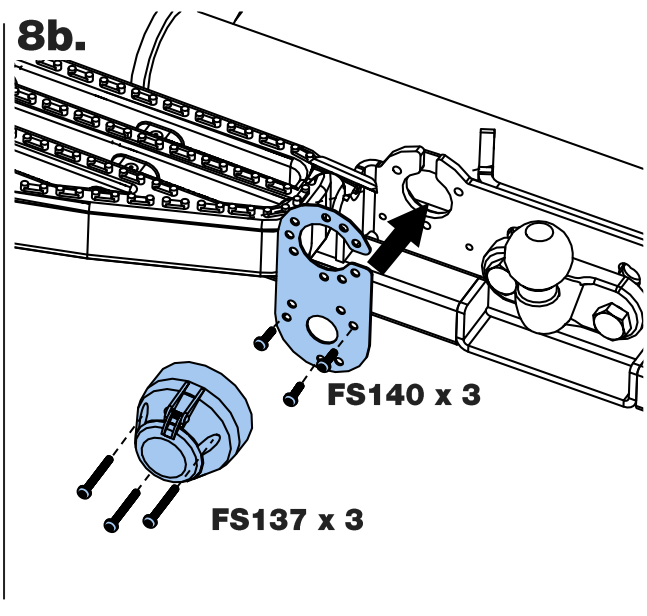

PS502 (6mm) x 4

PS503 (16mm) x 4

M16 x 2	Standard 50mm Tow Ball		MS1150 ✗ 	
	Bradley Ball & Pin (185080815)		MS1150 ✗ 	PS507 ✓
	Dixon Bate (185002015)		MS1150 ✓  3b. 	
	Crochet à boule 70C (2905019)		MS1150 ✗ 	PS507
	MULTIS - Crochet à boule mixte (2905080)		MS1150 ✗ 	✗
M16 x 4	MULTIS - Crochet à boule mixte (2905083)		MS1150 ✗ 	
	Crochet à boule 70C (2905024)		MS1150 ✗ 	PS507 ✗
M10 x 4	Universal 4 Hole Flange		MS1150 ✗ 	
	MULTIS - Crochet à boule mixte (2905081)		MS1150 ✗ 	PS507 ✗
	Crochet à boule 70C (2905022)		MS1150 ✗ 	✗
	Euro 4 Bolt & Pin (185075015)		MS1150 ✗ 	PS507 ✓

A.

M10 x 4

B.

WITTER

C.

M16 x 4

(Dixon Bate Only)

6.