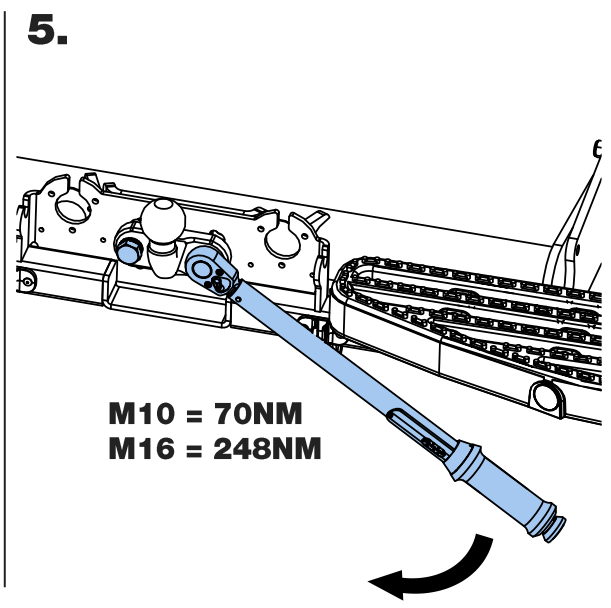

PS502 (6mm) x 4

PS503 (16mm) x 4

M16 x 2	Standard 50mm Tow Ball		MS1150 ✗ 	
	Bradley Ball & Pin (185080815)		MS1150 ✗ 	PS507 ✓
	Dixon Bate (185002015)		MS1150 ✓  3b. 	
	Crochet à boule 70C (2905019)		MS1150 ✗ 	PS507
	MULTIS - Crochet à boule mixte (2905080)		MS1150 ✗ 	✗
M16 x 4	MULTIS - Crochet à boule mixte (2905083)		MS1150 ✗ 	
	Crochet à boule 70C (2905024)		MS1150 ✗ 	PS507 ✗
M10 x 4	Universal 4 Hole Flange		MS1150 ✗ 	
	MULTIS - Crochet à boule mixte (2905081)		MS1150 ✗ 	PS507 ✗
	Crochet à boule 70C (2905022)		MS1150 ✗ 	✗
	Euro 4 Bolt & Pin (185075015)		MS1150 ✗ 	PS507 ✓

A.

M10 x 4

B.

WITTER

C.

M16 x 4

(Dixon Bate Only)

6.