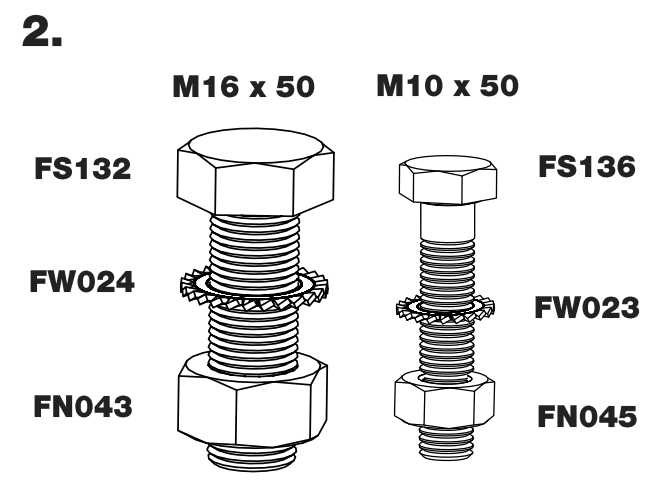

PS502 (6mm) x 4

PS503 (16mm) x 4

M16 x 2	Standard 50mm Tow Ball		MS1150 ✗ 	
	Bradley Ball & Pin (185080815)		MS1150 ✗ 	PS507 ✓
	Dixon Bate (185002015)		MS1150 ✓  3b. 	
	Crochet à boule 70C (2905019)		MS1150 ✗ 	PS507
	MULTIS - Crochet à boule mixte (2905080)		MS1150 ✗ 	✗
M16 x 4	MULTIS - Crochet à boule mixte (2905083)		MS1150 ✗ 	
	Crochet à boule 70C (2905024)		MS1150 ✗ 	PS507 ✗
M10 x 4	Universal 4 Hole Flange		MS1150 ✗ 	
	MULTIS - Crochet à boule mixte (2905081)		MS1150 ✗ 	PS507 ✗
	Crochet à boule 70C (2905022)		MS1150 ✗ 	✗
	Euro 4 Bolt & Pin (185075015)		MS1150 ✗ 	PS507 ✓

A.

M10 x 4

B.

WITTER

C.

M16 x 4

(Dixon Bate Only)

6.