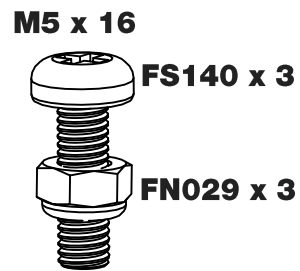

PS502 (6mm) x 4

PS503 (16mm) x 4

M16 x 2	Standard 50mm Tow Ball		MS1150 ✗ 	
	Bradley Ball & Pin (185080815)		MS1150 ✗ 	PS507 ✓
	Dixon Bate (185002015)		MS1150 ✓  3b. 	
	Crochet à boule 70C (2905019)		MS1150 ✗ 	PS507
	MULTIS - Crochet à boule mixte (2905080)		MS1150 ✗ 	✗
M16 x 4	MULTIS - Crochet à boule mixte (2905083)		MS1150 ✗ 	
	Crochet à boule 70C (2905024)		MS1150 ✗ 	PS507 ✗
M10 x 4	Universal 4 Hole Flange		MS1150 ✗ 	
	MULTIS - Crochet à boule mixte (2905081)		MS1150 ✗ 	PS507 ✗
	Crochet à boule 70C (2905022)		MS1150 ✗ 	✗
	Euro 4 Bolt & Pin (185075015)		MS1150 ✗ 	PS507 ✓

A.

M10 x 4

B.

WITTER

C.

M16 x 4

(Dixon Bate Only)

6.