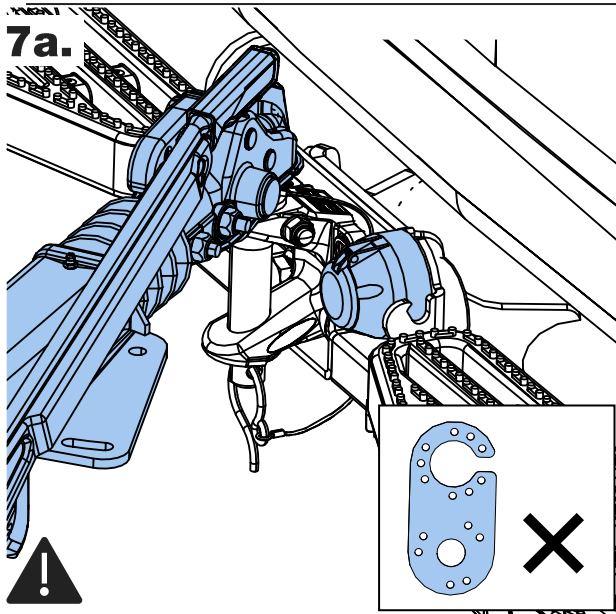

PS502 (6mm) x 4

PS503 (16mm) x 4

M16 x 2	Standard 50mm Tow Ball		MS1150 ✗ 	
	Bradley Ball & Pin (185080815)		MS1150 ✗ 	PS507 ✓
	Dixon Bate (185002015)		MS1150 ✓  3b. 	
	Crochet à boule 70C (2905019)		MS1150 ✗ 	PS507
	MULTIS - Crochet à boule mixte (2905080)		MS1150 ✗ 	✗
M16 x 4	MULTIS - Crochet à boule mixte (2905083)		MS1150 ✗ 	
	Crochet à boule 70C (2905024)		MS1150 ✗ 	PS507 ✗
M10 x 4	Universal 4 Hole Flange		MS1150 ✗ 	
	MULTIS - Crochet à boule mixte (2905081)		MS1150 ✗ 	PS507 ✗
	Crochet à boule 70C (2905022)		MS1150 ✗ 	✗
	Euro 4 Bolt & Pin (185075015)		MS1150 ✗ 	PS507 ✓

A.

M10 x 4

B.

WITTER

C.

M16 x 4

(Dixon Bate Only)

6.