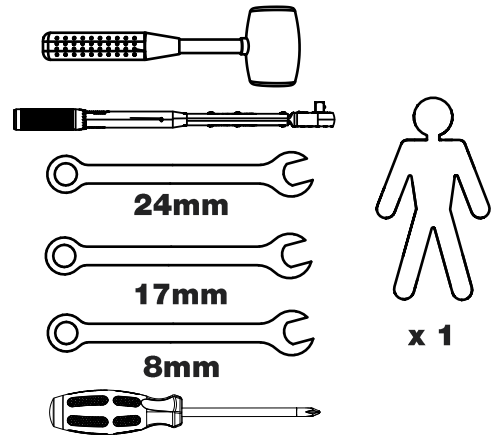

TS11B

TowStep

Instructions

TS11BFI:

- CITROEN** Dispatch 2019-, Relay/Jumper 2006-
- FIAT** Ducato 2006-
- FORD** Transit 2014-, Transit Custom 2012-2018
- IVECO** Daily 2014-
- MAN** TGE 2017-
- MAXUS** Deliver9 2020-
- MERCEDES** Sprinter 2018-
- PEUGEOT** Boxer 2006-, Expert 2019-
- RENAULT** Master 2010-, Trafic 2014-
- TOYOTA** Proace 2019-
- VAUXHALL/OPEL** Movano 2010-, Vivaro 2014-
- VW** Crafter 2017-, T5/T6 2015-

Max
150kg/330lbs

TowStep

PS507 x 1

TS11B x 1

Fitting Kit

FS132
(M16 x 50)
x 4

FS140
(M5 x 16)
x 3

FS136
(M10 x 50)
x 4

A.

M10 x 4

B.

WITTER

C.

M16 x 4

(Dixon Bate Only)

6.