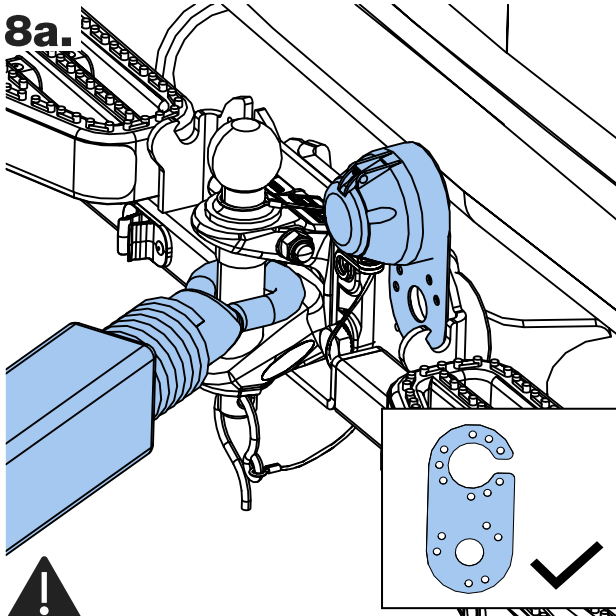

PS502 (6mm) x 4

PS503 (16mm) x 4

M16 x 2	Standard 50mm Tow Ball		MS1150 ✗ 	
	Bradley Ball & Pin (185080815)		MS1150 ✗ 	PS507 ✓
	Dixon Bate (185002015)		MS1150 ✓  3b. 	
	Crochet à boule 70C (2905019)		MS1150 ✗ 	PS507
	MULTIS - Crochet à boule mixte (2905080)		MS1150 ✗ 	✗
M16 x 4	MULTIS - Crochet à boule mixte (2905083)		MS1150 ✗ 	
	Crochet à boule 70C (2905024)		MS1150 ✗ 	PS507 ✗
M10 x 4	Universal 4 Hole Flange		MS1150 ✗ 	
	MULTIS - Crochet à boule mixte (2905081)		MS1150 ✗ 	PS507 ✗
	Crochet à boule 70C (2905022)		MS1150 ✗ 	✗
	Euro 4 Bolt & Pin (185075015)		MS1150 ✗ 	PS507 ✓

A.

M10 x 4

B.

WITTER

C.

M16 x 4

(Dixon Bate Only)

6.