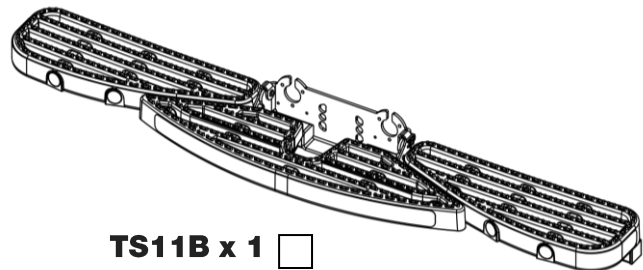

TS11B

TowStep

Instructions

TS11BFI:

- CITROEN** Dispatch 2019-, Relay/Jumper 2006-
- FIAT** Ducato 2006-
- FORD** Transit 2014-, Transit Custom 2012-2018
- IVECO** Daily 2014-
- MAN** TGE 2017-
- MAXUS** Deliver9 2020-
- MERCEDES** Sprinter 2018-
- PEUGEOT** Boxer 2006-, Expert 2019-
- RENAULT** Master 2010-, Trafic 2014-
- TOYOTA** Proace 2019-
- VAUXHALL/OPEL** Movano 2010-, Vivaro 2014-
- VW** Crafter 2017-, T5/T6 2015-

Max
150kg/330lbs

TowStep

PS507 x 1

TS11B x 1

Fitting Kit

FS132
(M16 x 50)
x 4

FS140
(M5 x 16)
x 3

FS136
(M10 x 50)
x 4