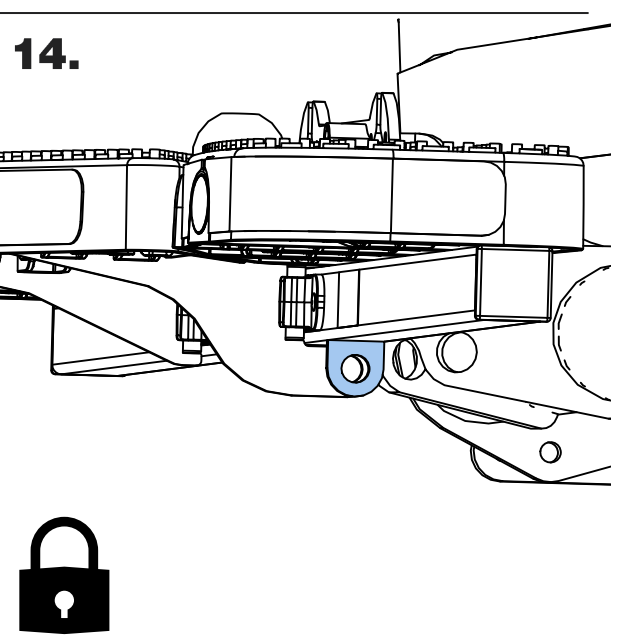

PS502 (6mm) x 4

PS503 (16mm) x 4

M16 x 2	Standard 50mm Tow Ball		MS1150 ✗ 	
	Bradley Ball & Pin (185080815)		MS1150 ✗ 	PS507 ✓
	Dixon Bate (185002015)		MS1150 ✓  3b. 	
	Crochet à boule 70C (2905019)		MS1150 ✗ 	PS507
	MULTIS - Crochet à boule mixte (2905080)		MS1150 ✗ 	✗
M16 x 4	MULTIS - Crochet à boule mixte (2905083)		MS1150 ✗ 	
	Crochet à boule 70C (2905024)		MS1150 ✗ 	PS507 ✗
M10 x 4	Universal 4 Hole Flange		MS1150 ✗ 	
	MULTIS - Crochet à boule mixte (2905081)		MS1150 ✗ 	PS507 ✗
	Crochet à boule 70C (2905022)		MS1150 ✗ 	✗
	Euro 4 Bolt & Pin (185075015)		MS1150 ✗ 	PS507 ✓

A.

M10 x 4

B.

WITTER

C.

M16 x 4

(Dixon Bate Only)

6.