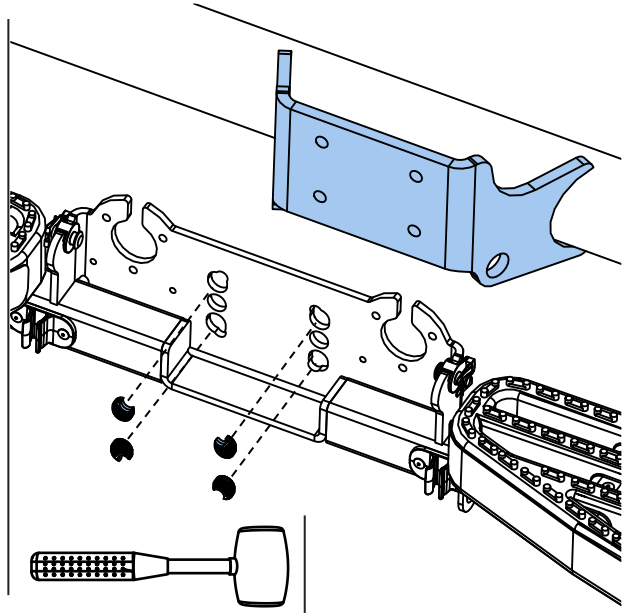

PS502 (6mm) x 4

PS503 (16mm) x 4

M16 x 2	Standard 50mm Tow Ball		MS1150 ✗ 	
	Bradley Ball & Pin (185080815)		MS1150 ✗ 	PS507 ✓
	Dixon Bate (185002015)		MS1150 ✓  3b. 	
	Crochet à boule 70C (2905019)		MS1150 ✗ 	PS507
	MULTIS - Crochet à boule mixte (2905080)		MS1150 ✗ 	✗
M16 x 4	MULTIS - Crochet à boule mixte (2905083)		MS1150 ✗ 	
	Crochet à boule 70C (2905024)		MS1150 ✗ 	PS507 ✗
M10 x 4	Universal 4 Hole Flange		MS1150 ✗ 	
	MULTIS - Crochet à boule mixte (2905081)		MS1150 ✗ 	PS507 ✗
	Crochet à boule 70C (2905022)		MS1150 ✗ 	✗
	Euro 4 Bolt & Pin (185075015)		MS1150 ✗ 	PS507 ✓

A.

M10 x 4

B.

WITTER

C.

M16 x 4

(Dixon Bate Only)

6.