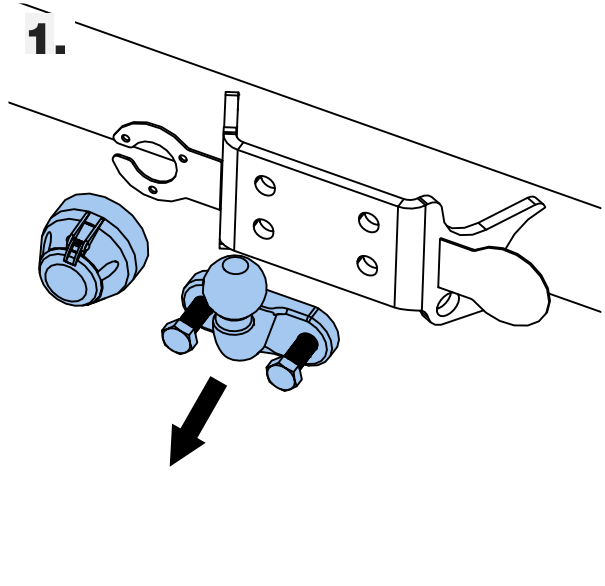

PS502 (6mm) x 4

PS503 (16mm) x 4

M16 x 2	Standard 50mm Tow Ball		MS1150 ✗ 	
	Bradley Ball & Pin (185080815)		MS1150 ✗ 	PS507 ✓
	Dixon Bate (185002015)		MS1150 ✓  3b. 	
	Crochet à boule 70C (2905019)		MS1150 ✗ 	PS507
	MULTIS - Crochet à boule mixte (2905080)		MS1150 ✗ 	✗
M16 x 4	MULTIS - Crochet à boule mixte (2905083)		MS1150 ✗ 	
	Crochet à boule 70C (2905024)		MS1150 ✗ 	PS507 ✗
M10 x 4	Universal 4 Hole Flange		MS1150 ✗ 	
	MULTIS - Crochet à boule mixte (2905081)		MS1150 ✗ 	PS507 ✗
	Crochet à boule 70C (2905022)		MS1150 ✗ 	✗
	Euro 4 Bolt & Pin (185075015)		MS1150 ✗ 	PS507 ✓

A.

M10 x 4

B.

WITTER

C.

M16 x 4

(Dixon Bate Only)

6.