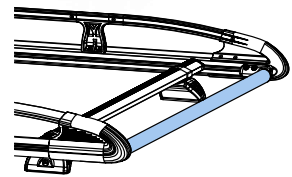

## Instructions

**CITY CRASH** (✓)

According to ISO/ PAS 11154:2006

**KD4KR:**

**VW Caddy 5, 2020-**

**Max**  
50kg/110lbs