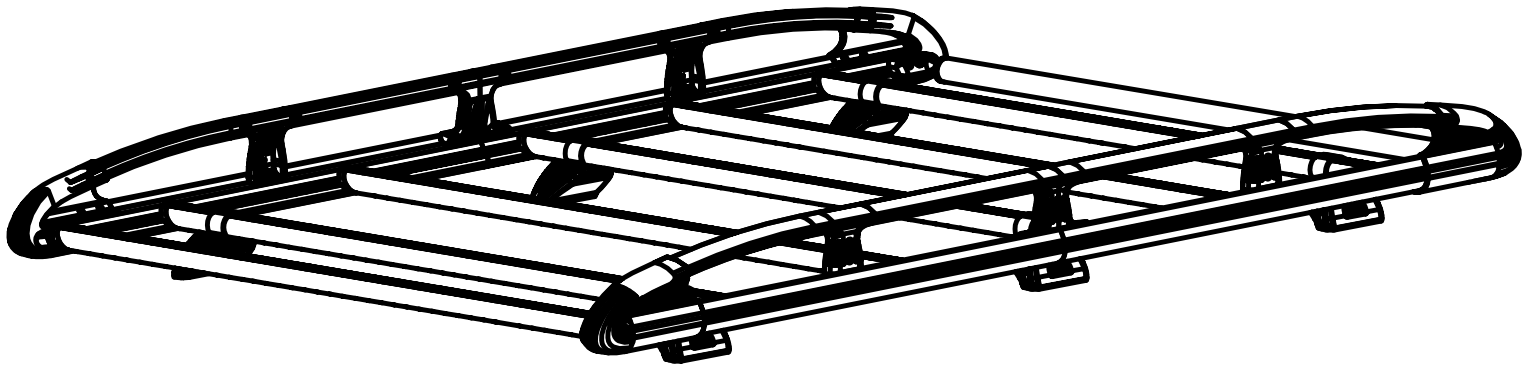

# KD4KR

## Instructions

**CITY CRASH** (✓)

According to ISO/ PAS 11154:2006

**KD4KR:**

**VW Caddy 5, 2020-**

**Max**  
50kg/110lbs