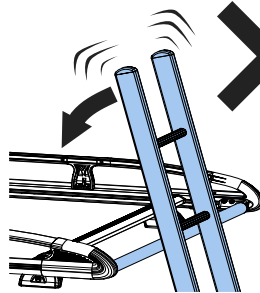

## Instructions

**CITY CRASH** (✓)

According to ISO/ PAS 11154:2006

**KD4KR:**

**VW Caddy 5, 2020-**

**Max**  
50kg/110lbs