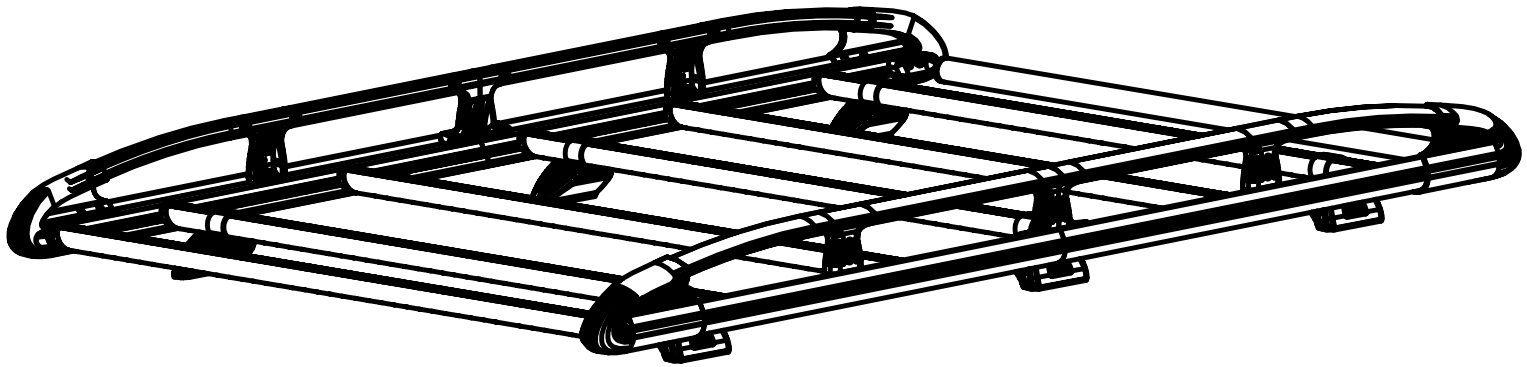

## Instructions

**CITY CRASH** (✓)

According to ISO/ PAS 11154:2006

ID3KR:

VW ID Buzz, 2022-