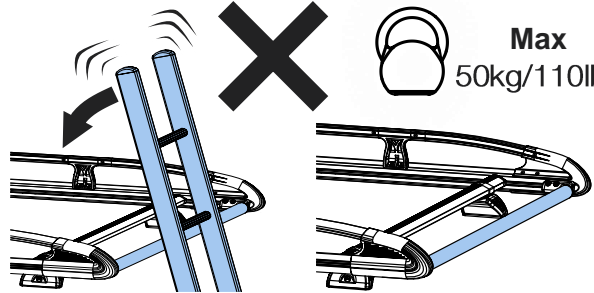

## Instructions

**CITY CRASH** (✓)

According to ISO/ PAS 11154:2006

ID3KR:

VW ID Buzz, 2022-