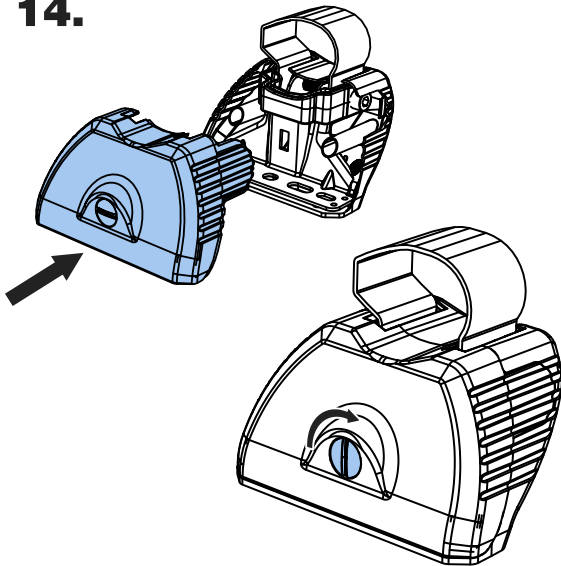

GC3PR/FL

KammBar

Instructions

CITY CRASH (✓)

According to ISO/ PAS 11154:2006

KammBar Pro

KammBar Fleet

Fitting Kit

SA398
PS254R

4.

5.

12.

13.

14.

15.