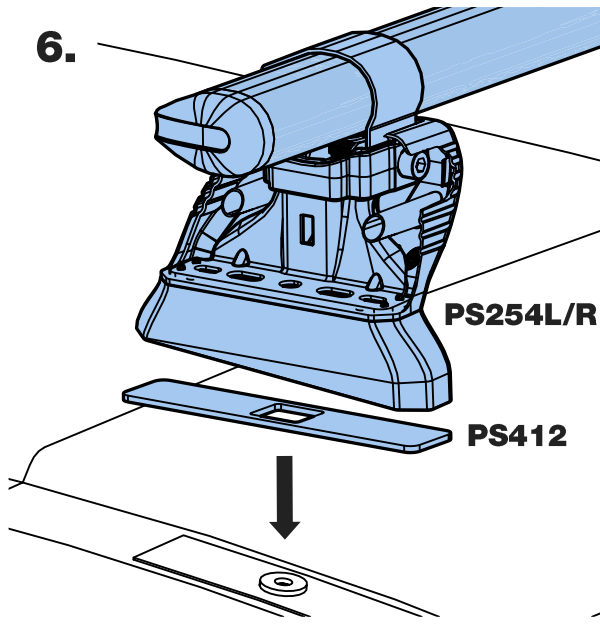

GB3PR/FL KammBar Instructions

CITY CRASH (✓)

According to ISO/ PAS 11154:2006

KammBar Pro

KammBar Fleet

Fitting Kit

1.

2.

5.

12.

13.

14.

15.