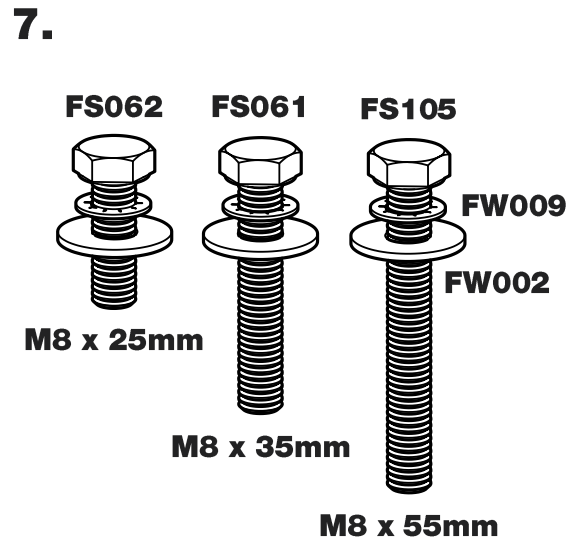

GB3PR/FL KammBar Instructions

CITY CRASH (✓)

According to ISO/ PAS 11154:2006

KammBar Pro

KammBar Fleet

Fitting Kit

1.

2.

3.

SA397
PS178

SA397

SA397
PS254L

SA398
PS178

SA398

SA398
PS254R

4.

5.

12.

13.

14.

15.