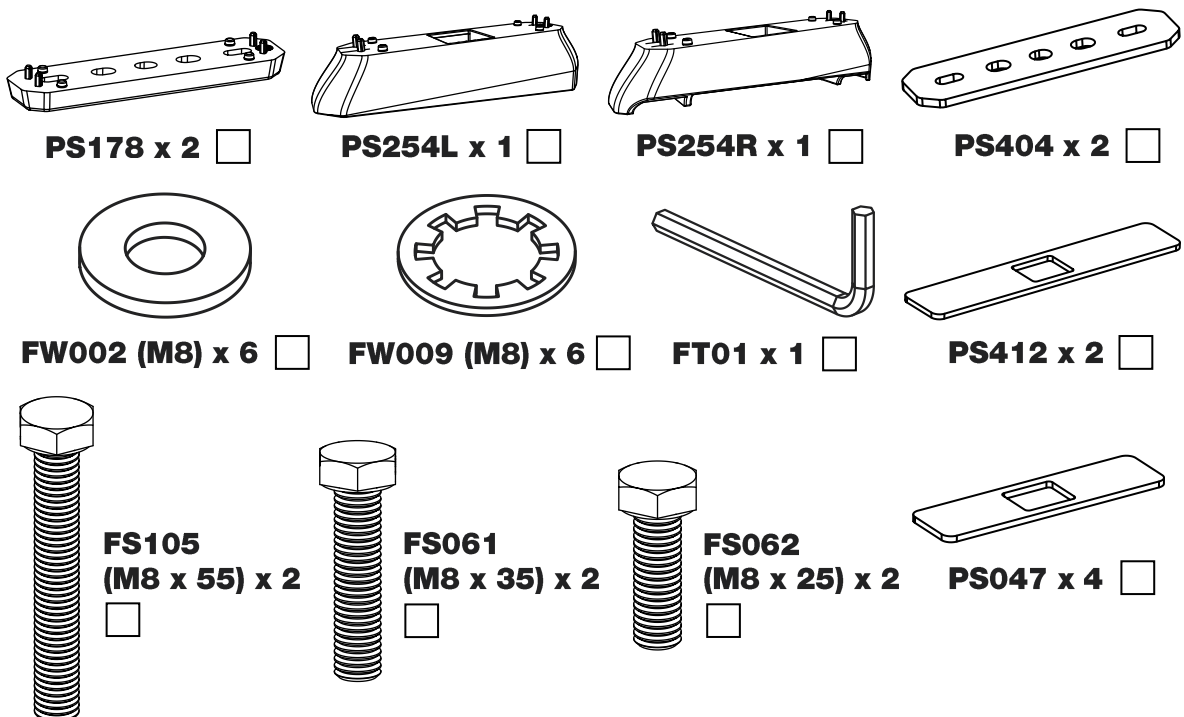

GB3PR/FL KammBar Instructions

CITY CRASH (✓)

According to ISO/ PAS 11154:2006

KammBar Pro

KammBar Fleet

Fitting Kit

1.

2.

3.

SA397
PS178

SA397

SA397
PS254L

SA398
PS178

SA398

SA398
PS254R

4.

5.

12.

13.

14.

15.