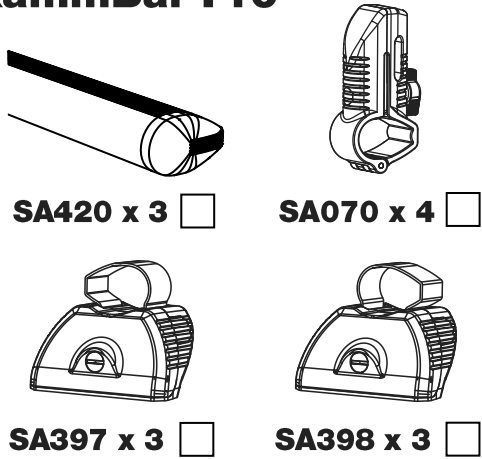

GB3PR/FL KammBar Instructions

CITY CRASH (✓)

According to ISO/ PAS 11154:2006

KammBar Pro

KammBar Fleet

Fitting Kit

1.

2.

3.

SA397
PS178

SA397

SA397
PS254L

SA398
PS178

SA398

SA398
PS254R

4.