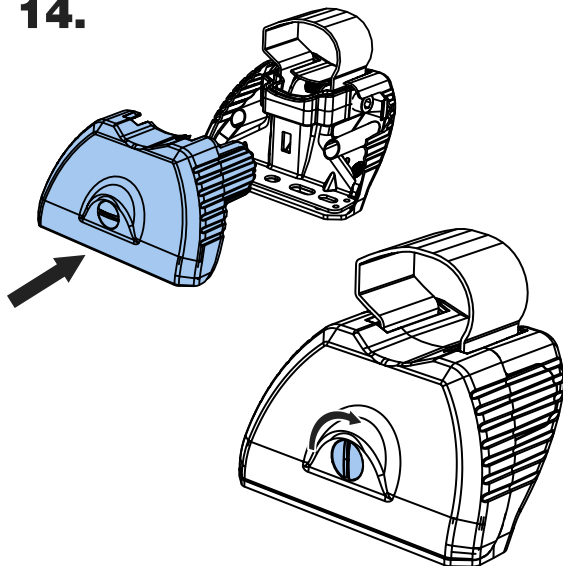

GB3PR/FL KammBar Instructions

CITY CRASH (✓)

According to ISO/ PAS 11154:2006

KammBar Pro

KammBar Fleet

Fitting Kit

1.

2.

5.

12.

13.

14.

15.