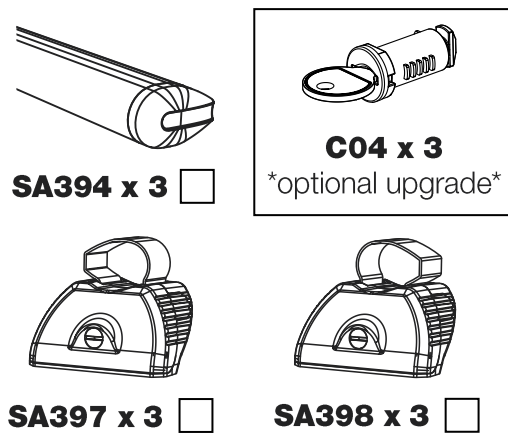

GB3PR/FL KammBar Instructions

CITY CRASH (✓)

According to ISO/ PAS 11154:2006

KammBar Pro

KammBar Fleet

Fitting Kit

1.

2.

3.

SA397
PS178

SA397

SA397
PS254L

SA398
PS178

SA398

SA398
PS254R

4.